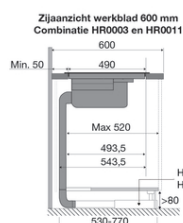

Specificaties & gebruiksgemak