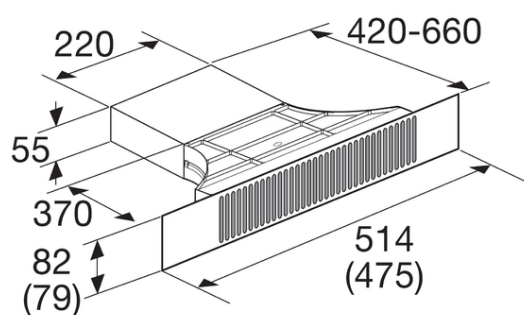

Specificaties & gebruiksgemak