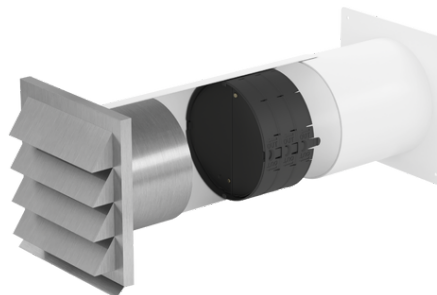

Naber thermoblock muurdoorvoer incl. klep

Type: HD3001

[Bekijk dit product](#)

Specificaties & gebruiksgemak