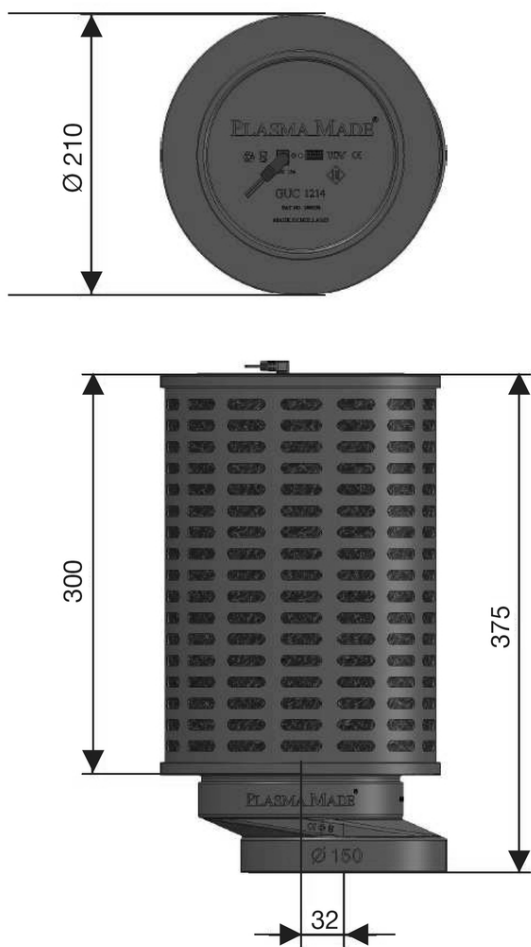

## PlasmaMade filter

Type: HF4002

[Bekijk dit product](#)

## Specificaties & gebruiksgemak

Typenummer: HF4002

[www.pelgrim.nl](http://www.pelgrim.nl)