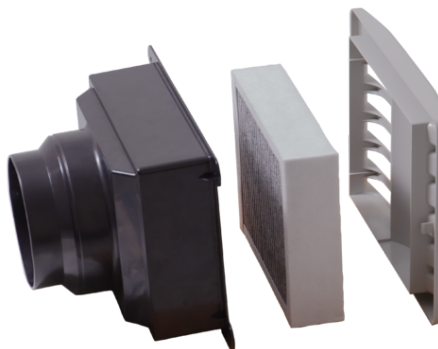

## Recirculatieset inclusief geur- en fijnstoffilter (start-kit)

Type: HR0001

[Bekijk dit product](#)