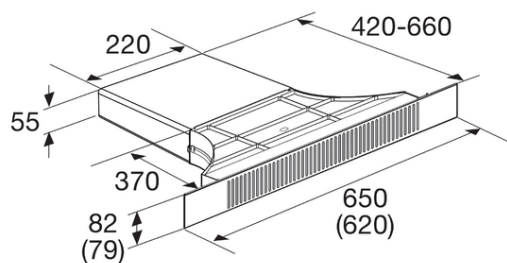

Recirculatieset inclusief geur- en fijnstoffilter (start-kit)

Type: HR0003

[Bekijk dit product](#)

Specificaties & gebruiksgemak