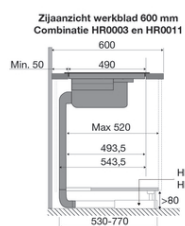

Recirculatieset inclusief geur- en fijnstoffilter (start-kit)

Type: HR0003

[Bekijk dit product](#)

Specificaties & gebruiksgemak