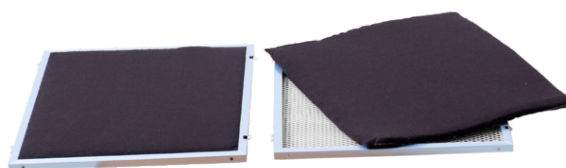

Recirculatieset inclusief koolstoffilters (start-kit)

Type: HR0004

[Bekijk dit product](#)

Specificaties & gebruiksgemak