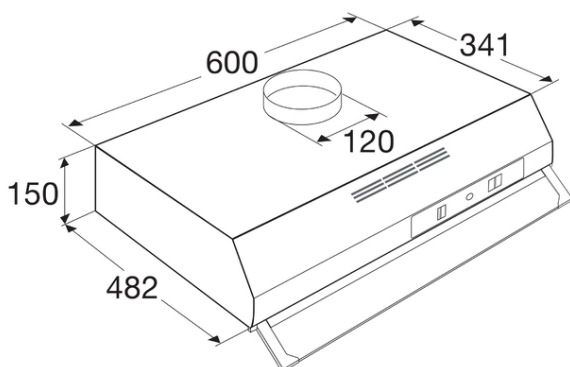

Motorloze onderbouw afzuigkap, 60 cm breed

Type: MWA105KOR

[Bekijk dit product](#)

Specificaties & gebruiksgemak

Specificaties

Geschikt voor centraal ventilatiesysteem:	Ja
Aantal filters:	2 x aluminium vetfiltercassettes
Verlichting:	2 x 4 W LED lampen
Diameter afvoermaat:	100 - 120 mm
Aansluitwaarde:	16 W

Gebruikersgemak

Bediening:	Mechanische schuifregelaar
Elektrisch afsluitbare klep:	Ja
Directe bediening op kap: