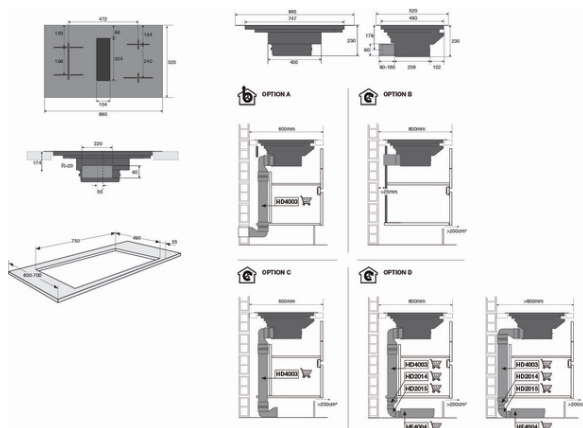

Meegeleverde accessoires: