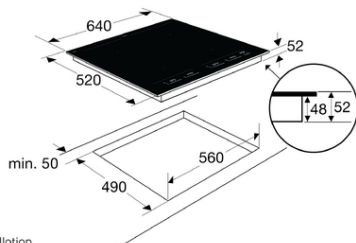

Inductiekookplaat met flexzones en slidebediening, 64 cm breed

Type: IK862

Verkrijgbaar in:

[Mat Glas](#)

[Zwart](#)

[Bekijk dit product](#)

Specificaties & gebruiksgemak

Specificaties	
Aantal kookzones:	4 x flexzone (voor met achter gekoppeld 23 x 39 cm) - 3000 W (3700 W)
Aantal standen:	19 standen per kookzone
Type zones:	A+ inductiezones
Aansluitwaarde:	3700 W / 7400 W
Gebruikersgemak	
Bediening:	LightOnly slider (rood led)
FlexCooking:	Ja, zones die aan elkaar te koppelen zijn tot een groot kookoppervlak voor flexibel koken
Boostfunctie:	Ja, dubbele boostfunctie per kookzone; 15 minuten extra krachtig vermogen
Intelligente pandetectie:	Ja, de kookplaat herkent je pan, past het vermogen daarop aan en activeert automatisch de bediening van de juiste kookzone
Pan verplaatsfunctie:	Ja, verplaats je pan naar een andere kookzone zonder de instellingen te verliezen
Fluisterstil koken:	Geniet van rust in de keuken met stille inductietechniek
A+ inductiezones:	Ja, 2 liter water kookt 3 minuten sneller dan bij reguliere inductiezones

Extra functies:	Aankoken: automatische opwarmfunctie, AutoGrill, Smelten, Warmhouden (44 °C / 70 °C / 94 °C)
Pauzefunctie:	Ja, kookplaat tijdelijk uit te schakelen met behoud van geheugen
Timer(s):	4 timers met uitschakelfunctie (tot 199 min.)
TimeCount:	Ja, per zone; bij zone activering start timer automatisch met optellen
Restwarmte indicatie:	Ja
Kookduurbegrenzing:	Ja
Kinderslot:	Ja
Schoonmaakgemak	
Materiaal:	Keramisch glas: extra stoot- en krasvast
Installatie gemak	
Vlak inbouwbaar:	Ja
Installatiegemak:	1- en 2-fasen, Standaard geleverd voor 2-fasen, maar kan ook worden aangesloten voor 1-fase, Kookplaat past in een standaard nismaat van 560 x 490 mm