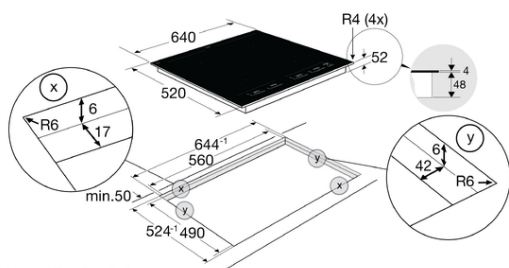

Vlak inbouw / Flush installation