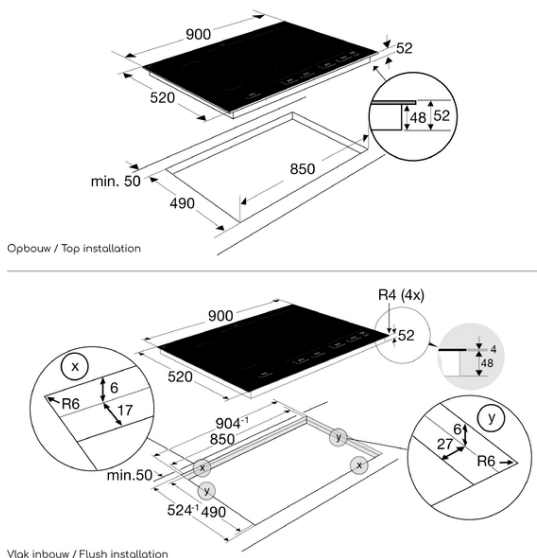

### Installatie gemak

Vlak inbouwbaar:

Ja

Installatiegemak:

Standaard geleverd in 2-fasen, maar kan ook worden aangesloten op 3-fasen of 1-fase door slim powermanagement systeem