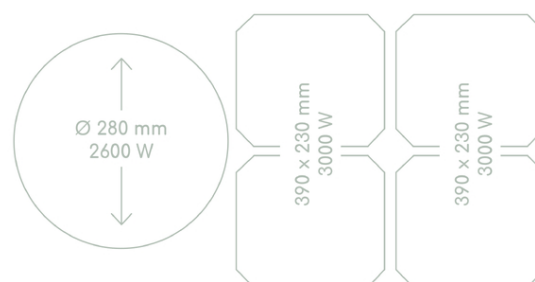

A+ inductiezones:	Ja, 2 liter water kookt 3 minuten sneller dan bij reguliere inductiezones
Extra functies:	Aankoken: automatische opwarmfunctie, AutoGrill, Smelten, Warmhouden (44 °C / 70 °C / 94 °C)
Pauzefunctie:	Ja, kookplaat tijdelijk uit te schakelen met behoud van geheugen
Timer(s):	5 timers met uitschakelfunctie (tot 199 min.)
TimeCount:	Ja, per zone; bij zone activering start timer automatisch met optellen
Restwarmte indicatie:	Ja
Kookduurbegrenzing:	Ja
Kinderslot:	Ja
Schoonmaakgemak	

Materiaal:

Keramisch glas: extra stoot- en krasvast, Mat Glas; Minder zichtbare vingerafdrukken en tot 5 keer minder zichtbare krassen* dankzij de elegante matte afwerking

Installatie gemak

Vlak inbouwbaar:

Ja

Installatiegemak:

Standaard geleverd in 2-fasen, maar kan ook worden aangesloten op 3-fasen of 1-fase door slim powermanagement systeem