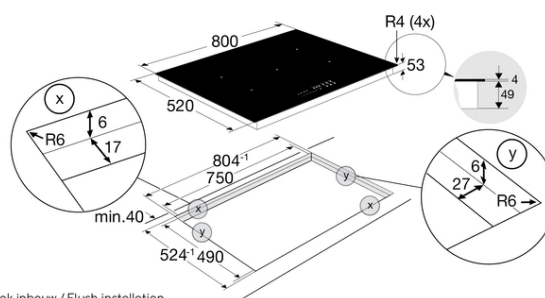

Opbouw / Top installation

Vlak inbouw / Flush installation