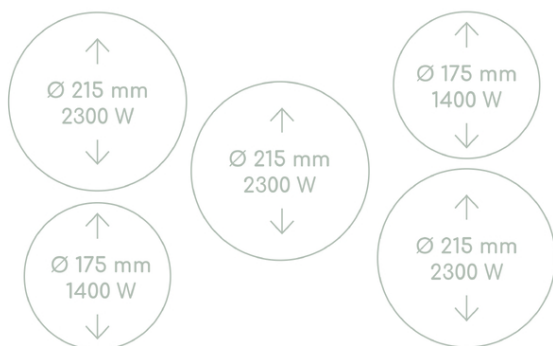

Automatische uitschakeling bij oververhitting	Ja
Demo functie	Ja
Gebruik programma's	
Smelfunctie	Nee
Grillfunctie	Nee
Warmhoudfunctie	Ja
Pauzefunctie	Ja
Aankookfunctie	Ja
AutoAir - communicatie met afzuigkap	Ja
Easycontrol - communicatie met afzuigkap	Ja
Overig	
Netto gewicht (excl. verpakking)	12,8 kg
Bruto gewicht (incl. verpakking)	16,1 kg
Buitenafmeting met verpakking: breedte	1030 mm
Buitenafmeting met verpakking: diepte	630 mm
Buitenafmeting met verpakking: hoogte	100 mm
Typenummer	IKA7185
Versienummer	IKA7185/P01
SAP code	746921
EAN	8715393411532