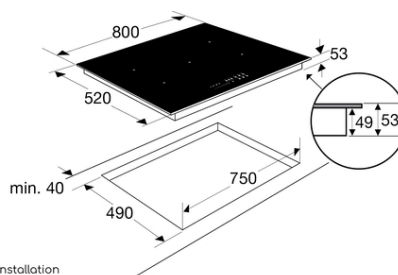

Opbouw / Top installation