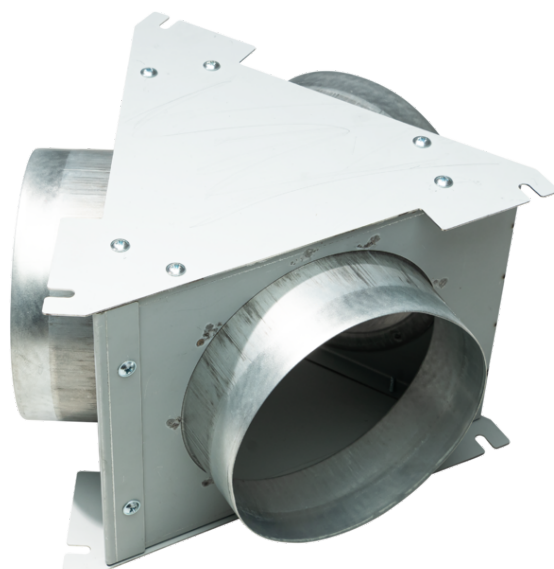

Recirculatieset inclusief geur- en fijnstoffilter (start-kit)

Type: ACC150RS

[Bekijk dit product](#)

Specificaties & gebruiksgemak