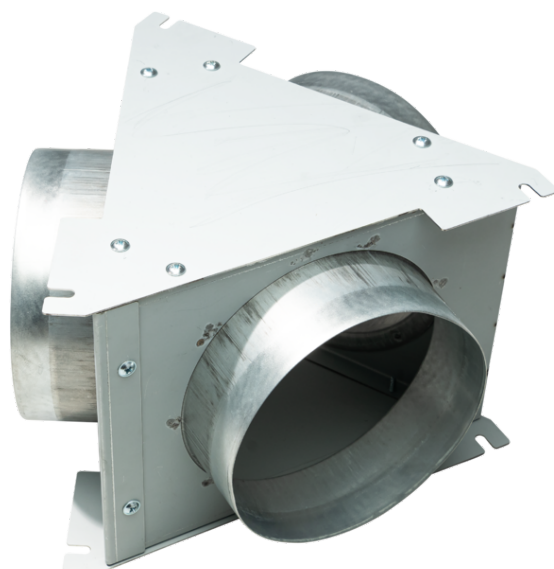

## Recirculatieset inclusief geur- en fijnstoffilter (start-kit)

Type: ACC150RS

[Bekijk dit product](#)