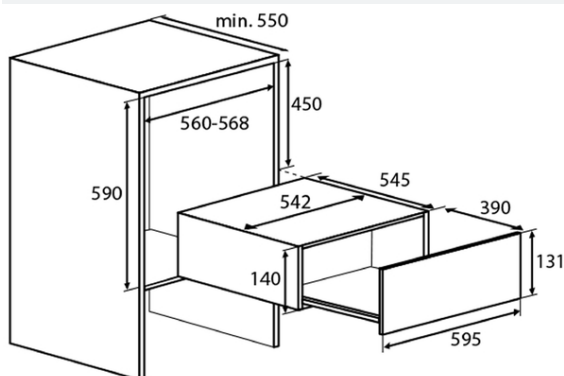

Gebruikersgemak

Bediening:	Push-pull opening
Telescoopgeleiding:	Ja
Combineren:	
Beschermende mat:	Ja, zachte beschermende mat op bodem van lade