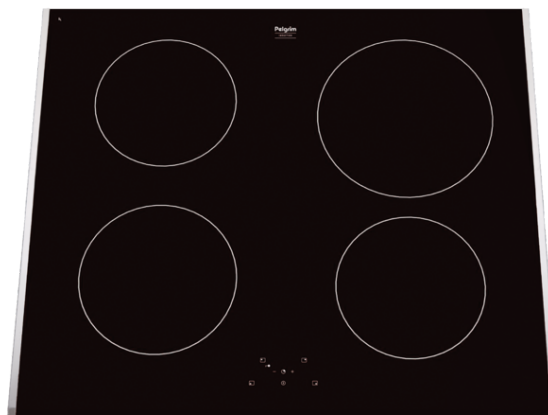

## Inductiekookplaat, 60 cm breed

Type: IDK4640NY

[Bekijk dit product](#)

### Specificaties

Aantal kookzones:	1 x kookzone ø 16,0 cm - 50-2000 W, 1 x kookzone ø 20,0 cm - 50-2300 W, 2 x kookzone ø 16,0 cm - 50-1400 W
Aantal standen:	10 standen per kookzone
Aansluitwaarde:	3700 W / 7100 W