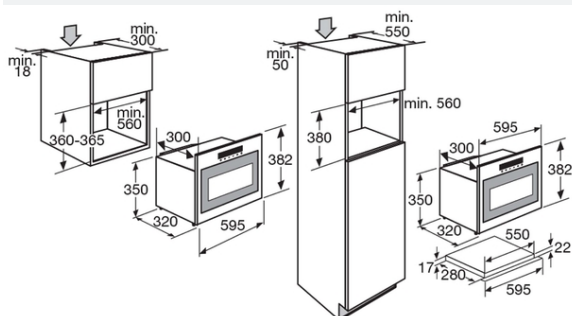

Gebruikersgemak

Bediening:	Druktoetsen
Timer(s):	Ja, met kookwekker
Kinderslot:	Ja
Draaiplateau:	Geschikt voor schalen tot $\varnothing$ 250 mm
Snelstart functie:	
Extra functies:	Ontdooien