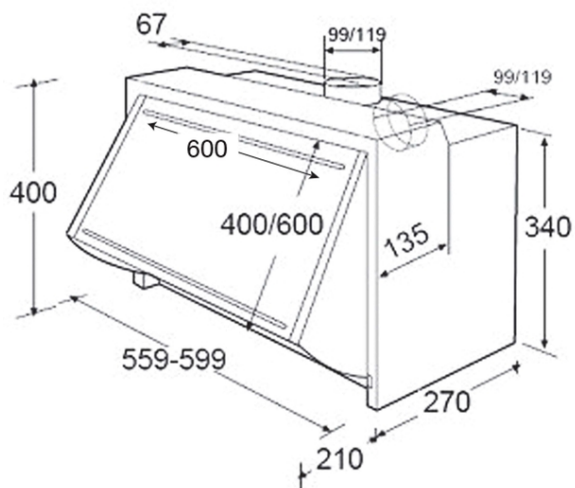

Gebruikersgemak

Bediening:	Mechanische schuifregelaar
Mechanisch afsluitbare klep: