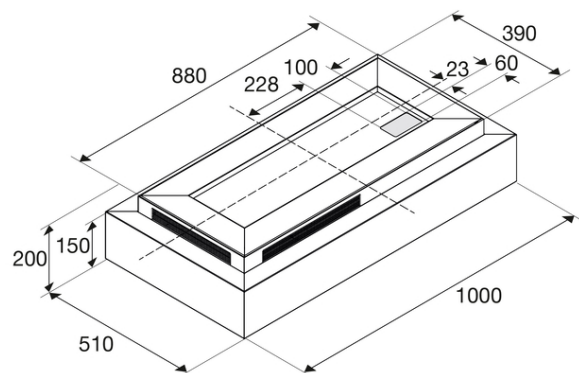

Reiniging:

Reinigingsindicatie vetfilter, Reinigingsindicatie koolstoffilter