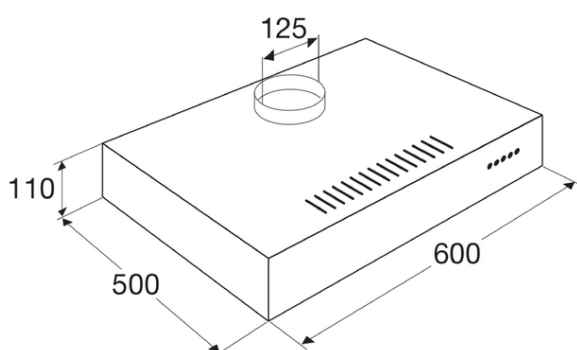

Gebruikersgemak

Bediening:

Mechanische druktoetsen

Typenummer: WA300RVS

www.pelgrim.nl