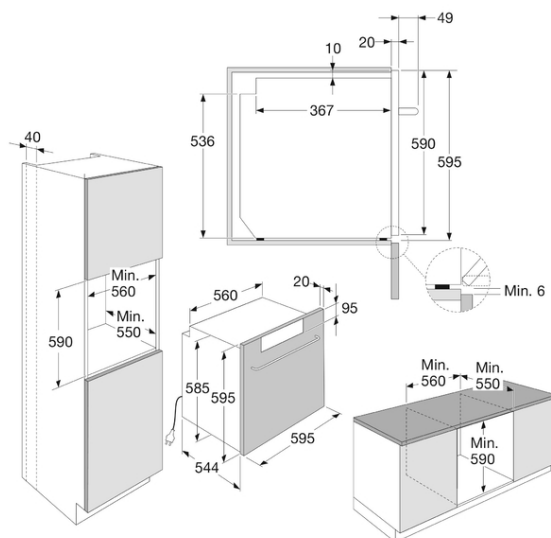

Toebehoren

Meegeleverde accessoires:	1 Kernmeter, 1 XL AirFry bakplaat, 1 XL geëmailleerde ondiepe bakplaat, 1 XL grillrooster
---------------------------	---

Ovenfuncties

Ovenprogramma's:

Boven en onderwarmte, Grill en onderwarmte, Grill met hetelucht en onderwarmte, Grill met turbo-hetelucht, Grill met turbo-hetelucht en onderwarmte, Grote grill, Grote grill met onderwarmte, Hetelucht met boven en onderwarmte, Hetelucht met grote grill, Turbo-hetelucht, Turbo-hetelucht met bovenwarmte, Turbo-hetelucht met onderwarmte