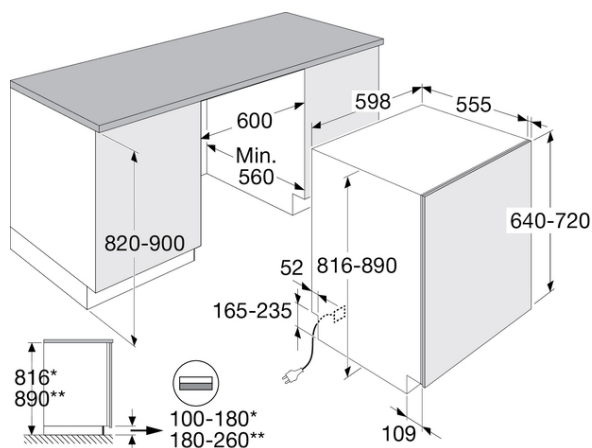

Pelgrim

mooi makkelijk

Zelfreinigingsprogramma	Ja
Type wasmiddel dosering	Handmatig
Halve belading	Geen
Droogstelsysteem	Restwarmte en automatische deur opening
Droogstelsysteem met open deur uitschakelbaar	Ja
Uitgestelde start (uur)	1-24
Einde programma indicatie	Geluid en licht
Vloerprojectie	Aan-uit indicator
Indicatie voor zout	Optisch
Indicatie voor glansspoelmiddel	Optisch
Water vervuilingssensor	Ja
Overig	
Netto gewicht (excl. verpakking) (kg)	30.5
Bruto gewicht (incl. verpakking) (kg)	32.3
Buitenafmeting met verpakking: breedte (mm)	640
Buitenafmeting met verpakking: diepte (mm)	665
Buitenafmeting met verpakking: hoogte (mm)	880
Typenummer	GVWC271L
Versienummer	GVWC271L/P01
SAP code	745411
EAN	8715393400758

Typenummer: GVWC271L

SAP code: 745411

EAN: 8715393400758