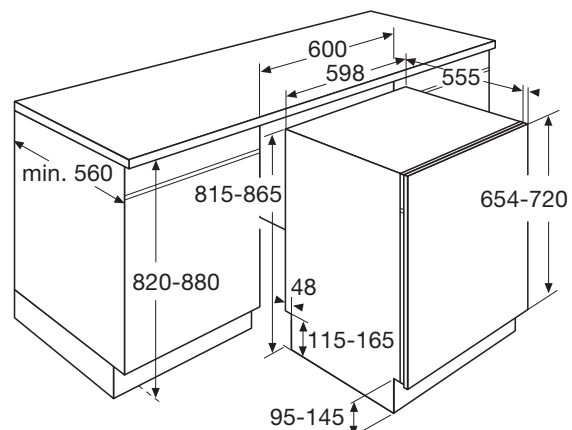

EAN nummer

- 8715393158857