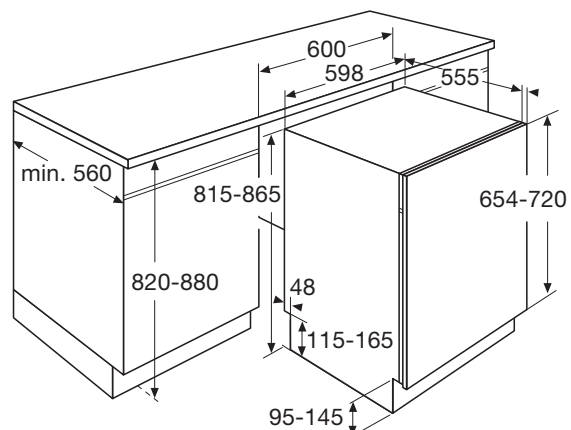

Vaatwasser, 82 cm hoog

GVW476RVS

Specificaties

- 13 couverts
- 6 wasprogramma's
- Waterverbruik spaarprogramma 11 liter
- Geluidsniveau 48 dB(A)
- Energieklasse A+
- Aansluitwaarde: 2100 W

Gebruikersgemak

- LED display met druktoetsen
- Uitgestelde start van 1-24 uur
- Bovenkorf in hoogte verstelbaar (met volle belading)
- Handige wasprogramma's: halve belading (handmatig) en SpeedWash (30 min.)
- 2 neerklapbare bordenrekken in onderkorf