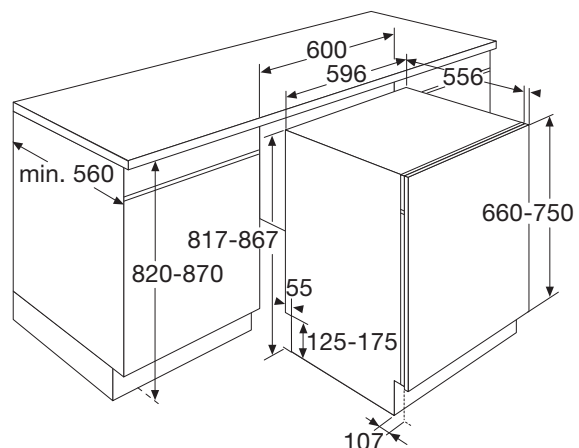

EAN nummer

- 8715393178800