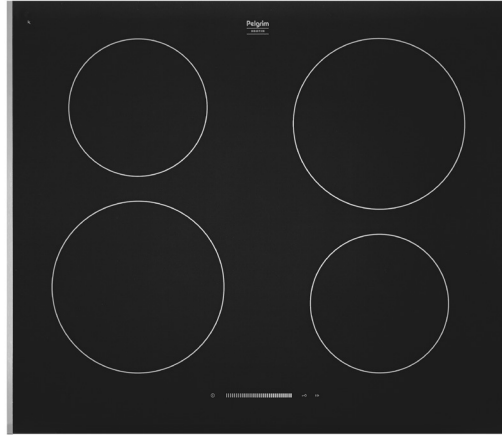

Inductiekookplaat met slidebediening, 60 cm breed

IDK264ONY

Specificaties

- 2 x kookzone \varnothing 20,0 cm - 50-3000 W
- 2 x kookzone \varnothing 16,0 cm - 50-1400 W
- 10 standen per kookzone
- Aansluitwaarde: 7100 W

Gebruikersgemak

- Slidebediening
- RVS sierlijst aan zijkanten ter bescherming van de glasplaat
- 4 timers met uitschakelfunctie (tot 99 min.)
- Restwarmte indicatie
- Kookduurbegrenzing
- Kinderslot
- Boostfunctie per kookzone; tijdelijk extra krachtig vermogen
- Pauze functie; kookplaat tijdelijk uitschakelen met behoud van geheugen