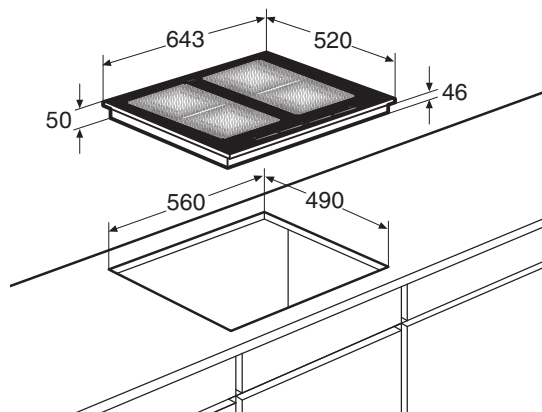

Inductiekookplaat met flexzones en slidebediening, 64 cm breed

IDK8620NY

Groene
keuze

Specificaties

- 4 x flexzone (voor met achter gekoppeld 38,5 x 22,5 cm) - 40-3700 W
- 10 standen per kookzone
- Energiezuinig door A+ inductiezones
- Aansluitwaarde: 7400 W

Gebruikersgemak

- Slidebediening per kookzone
- RVS sierlijst aan de zijkanten ter bescherming
- 4 timers met uitschakelfunctie (tot 99 min.)
- Restwarmte indicatie
- Kookduurbegrenzing
- Kinderslot
- 4 flexzones; rechthoekige zones die aan elkaar te koppelen zijn tot een groot kookoppervlak voor flexibel koken
- Boostfunctie per kookzone; tijdelijk extra krachtig vermogen
- Warmhoudstand en aankookfunctie
- Zeer efficiënte A+ inductiezones; 2 liter water kookt 3 minuten sneller dan bij reguliere inductiezones

Schoonmaakgemak

- Keramisch glas; extra stoot- en krasvast

Accessoires

- GPI800 Grillplaat voor flexzone

EAN nummer

- 8715393139979