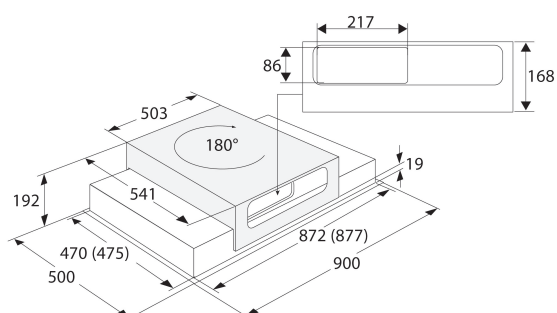

Plafondunit met randafzuiging en platte motor, 90 cm breed

ISW0960WIT

Specificaties

- Afzuigcapaciteit 480 - 700 m³/h
- Geschikt voor afvoer naar buiten
- 4 afzuigsnelheden
- 3 x aluminium vetfiltercassettes, weggewerkt achter RVS afdekpaneel
- 4 x 1,1 W dimbare LED spots
- Ral-kleur wit: RAL 9010
- Diameter afvoermaat plat kanaal: 86x217 mm
- Geluidsniveau (stand 2) 66 dB(A)
- Aansluitwaarde: 149 W

Schoonmaakgemak

- Reinigingsindicatie vetfilter
- Reinigingsindicatie koolstoffilter
- Vetfilters geschikt voor vaatwasser

Gebruikersgemak

- Bediening door elektronische druktoetsen met verlichting en afstandsbediening
- Intensiefstand; tijdelijk extra hoge afzuigcapaciteit
- Nalooptestand; afzuiging stopt na in te stellen tijd
- LED display
- Wit afdekpaneel; makkelijk te openen d.m.v. geleidesysteem
- Motor 180 graden draaibaar; voor of achter uitblaas mogelijk
- Door platte motor minimale inbouwhoogte 19,5 cm