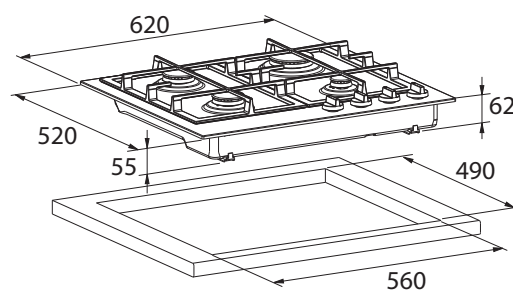

Gaskookplaat, 62 cm breed

GK4060MAT

Specificaties

- 1 x sterkbrander 3,0 kW
- 2 x normale brander 1,75 kW
- 1 x sudderbrander 0,30 - 1,0 kW
- 2 geëmailleerde gietijzeren pandragers
- Aansluitwaarde: 0,8 W

Gebruikersgemak

- Sudderbrander achter op de kookplaat; pan hindert overig gebruik van kookplaat niet

Accessoires

- CSGK4PEL Ombouwset butaan/propaan

EAN nummer

- 8715393226792