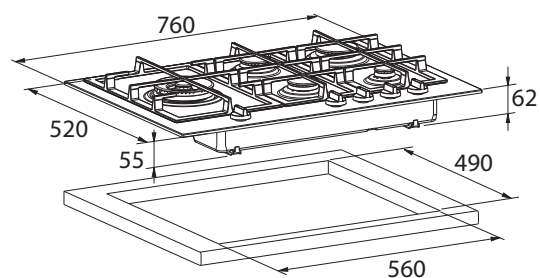

EAN nummer

- 8715393226822