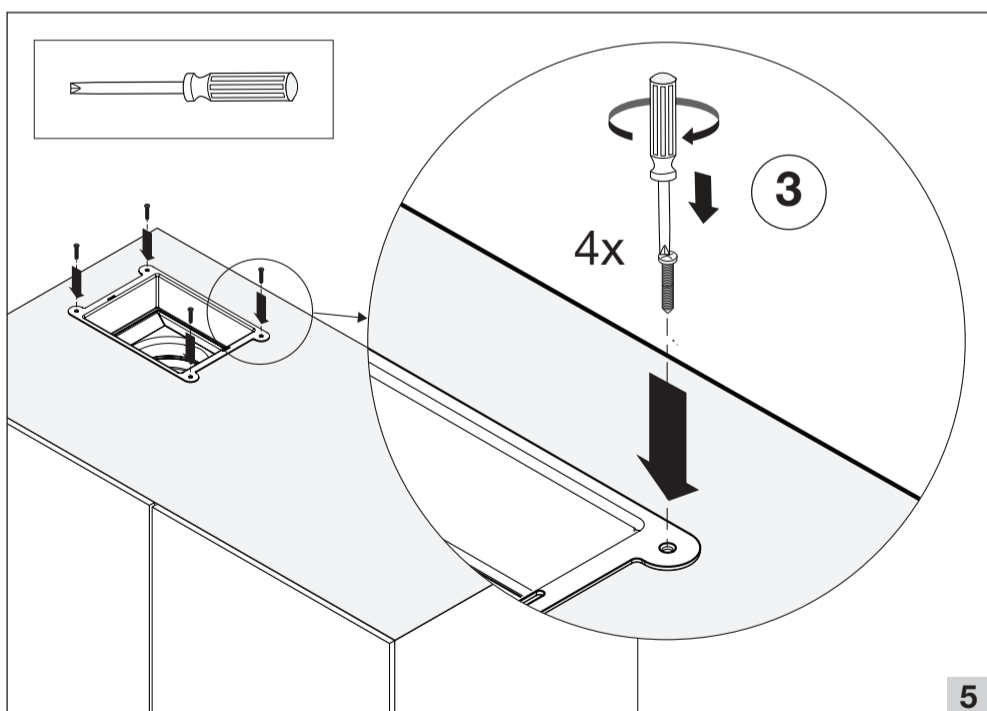

HR0001

Betrouwelijk! Lees deze instructie voor gebruik!
Betrouwbaar! Read these instructions before use!
Achtung! Lesen Sie diese Anweisungen für den Einsatz!
Betrouwbaar! Lees de gebruiksaanwijzing voor gebruik!

- afzuigkap
- Cooker hood
- Dunstkapgehulpe
- Hotte aspirante