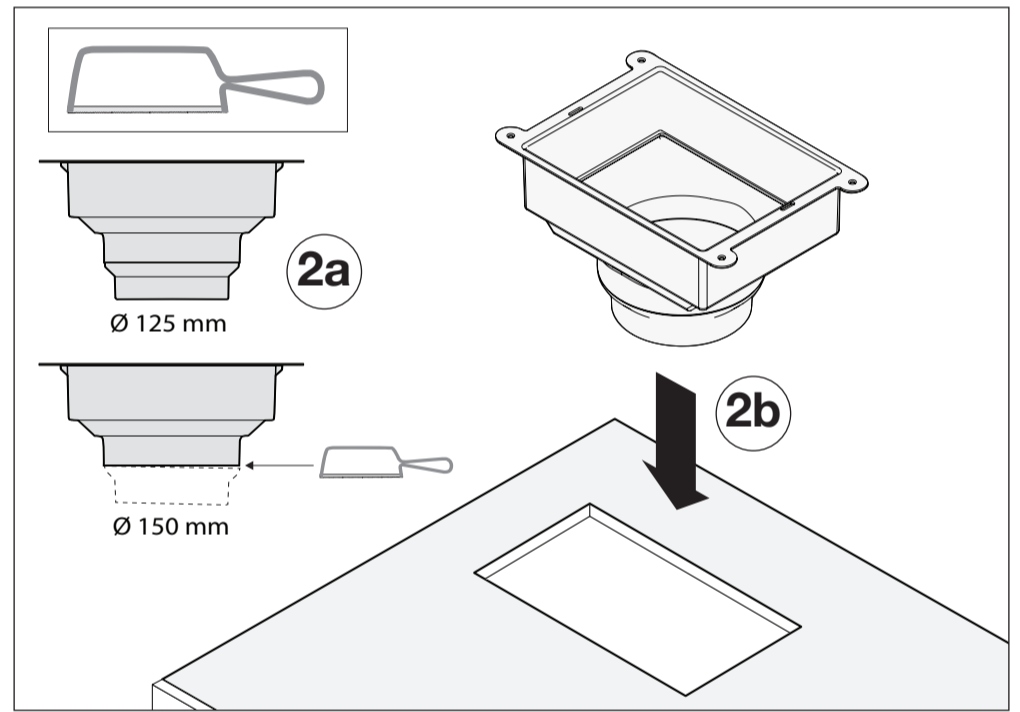

HR0001

Betrouwelijk! Lees deze instructie voor gebruik!
Betrouwbaar! Read these instructions before use!
Achtung! Lesen Sie diese Anweisungen für den Einsatz!
Betrouwbaar! Lees de gebruiksaanwijzing voor gebruik!

- afzuigkap
- Cooker hood
- Dunstkapgehulpe
- Hotte aspirante