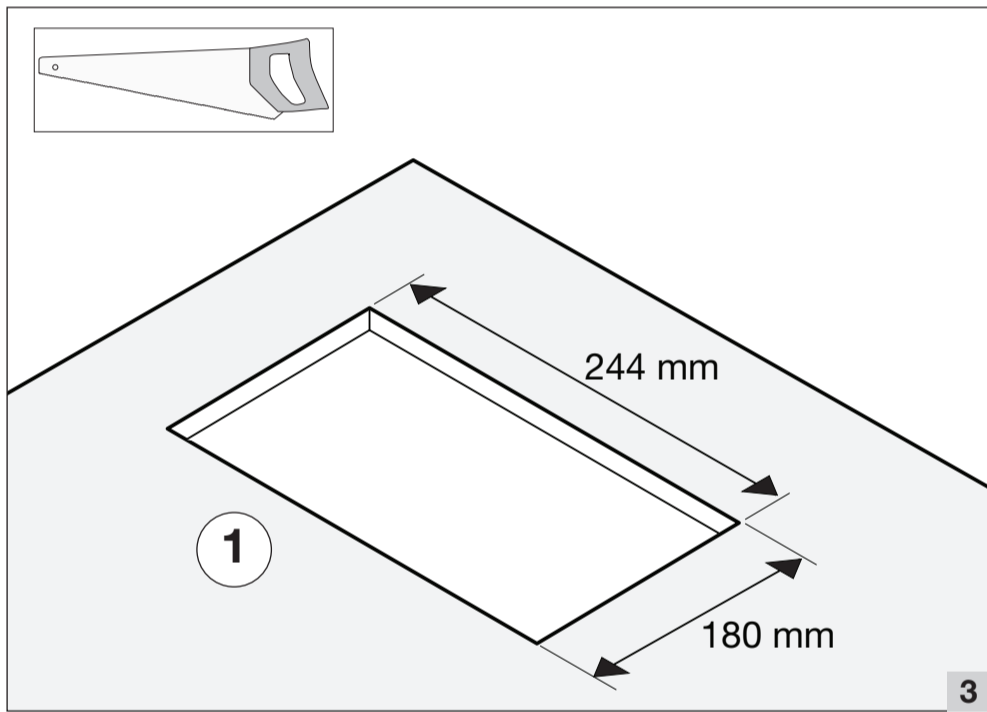

HR0001

Betrouwelijk! Lees deze instructie voor gebruik!
Betrouwbaar! Read these instructions before use!
Achtung! Lesen Sie diese Anweisungen für den Einsatz!
Betrouwbaar! Lees de gebruiksaanwijzing voor gebruik!

- afzuigkap
- Cooker hood
- Dunstkapgehulpe
- Hotte aspirante