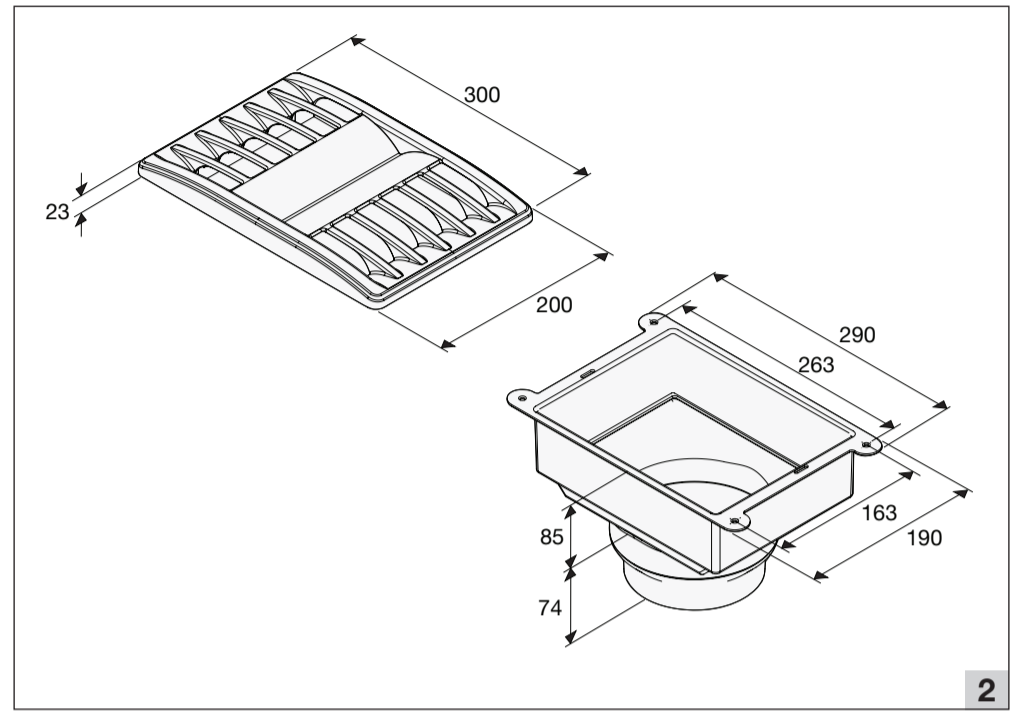

HR0001

Betrouwelijk! Lees deze instructie voor gebruik!
Betrouwbaar! Read these instructions before use!
Achtung! Lesen Sie diese Anweisungen für den Einsatz!
Betrouwbaar! Lees de gebruiksaanwijzing voor gebruik!

- afzuigkap
- Cooker hood
- Dunstkapgehulpe
- Hotte aspirante