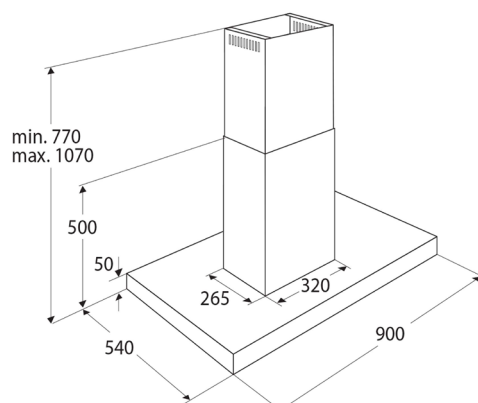

Eilandschouwkap (slank model), 90 cm breed

BKE951MAT

Groene
keuze

Specificaties

- Afzuigcapaciteit 312 - 781 m³/h
- Geschikt voor afvoer naar buiten
- Geschikt voor recirculatie (3 x koolstoffilter KF85 bijbestellen)
- 4 afzuigsnelheden
- 3 x RVS vetfiltercassettes
- 4 x 2 W dimbare LED spots
- Diameter afvoermaat 150 - 125 mm
- Geluidsniveau (stand 2) 55 dB(A)
- Energieklasse A
- Aansluitwaarde: 290 W

Gebruikersgemak

- Bediening door elektronische druktoetsen
- Intensiefstand; tijdelijk extra hoge afzuigcapaciteit
- Nalooptestand; afzuiging stopt na in te stellen tijd

EAN nummer

- 8715393133960