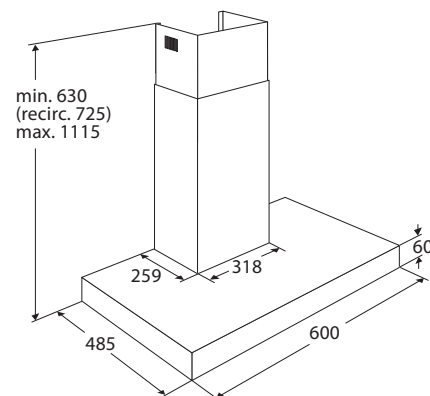

EAN nummer

- 8715393130037