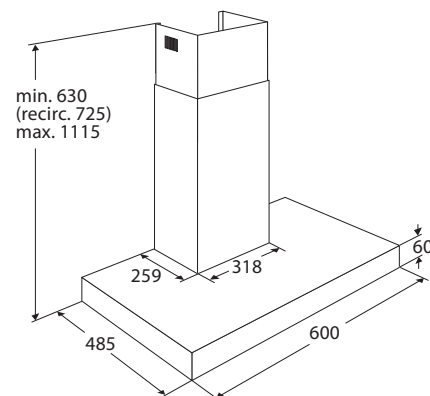

EAN nummer

- 8715393130020