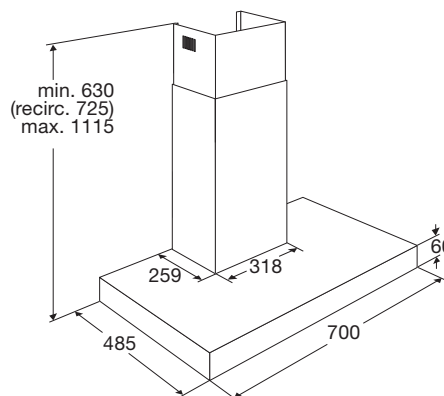

EAN nummer

- 8715393130013