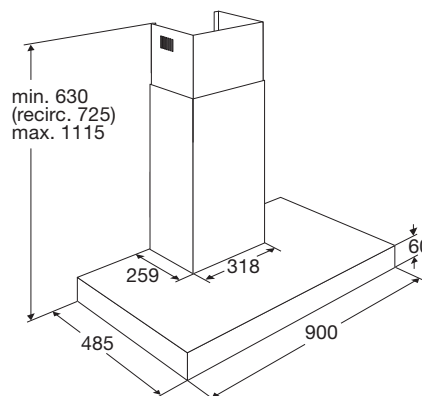

EAN nummer

- 8715393129987