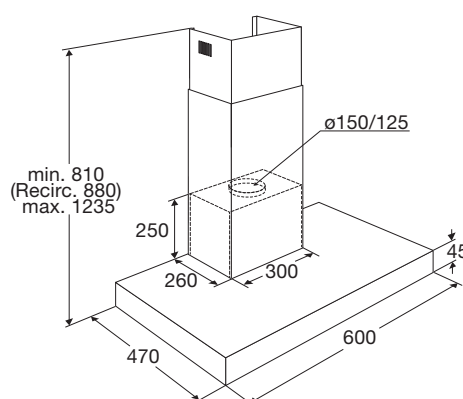

EAN nummer

- 8715393180988