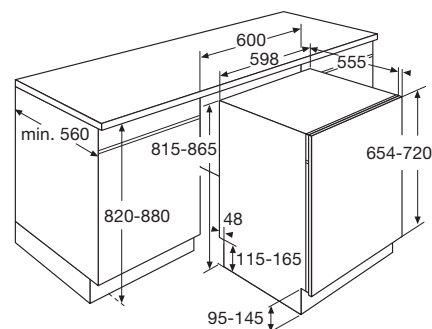

EAN nummer

- 8715393230973