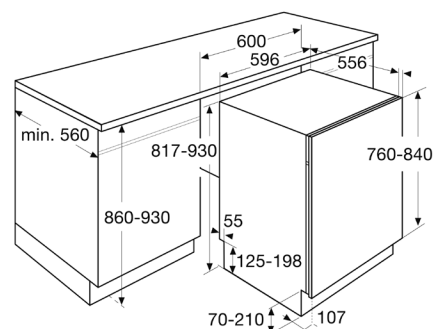

Schoonmaakgemak

- TotalDry; deur opent automatisch voor extra droogresultaat
- Zelfreinigingsprogramma; maakt vaatwasser automatisch schoon