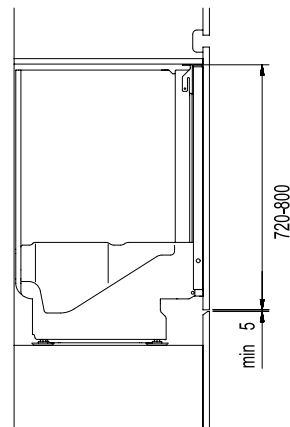

Schoonmaakgemak

- TotalDry; deur opent automatisch voor extra droogresultaat
- Zelfreinigingsprogramma; maakt vaatwasser automatisch schoon