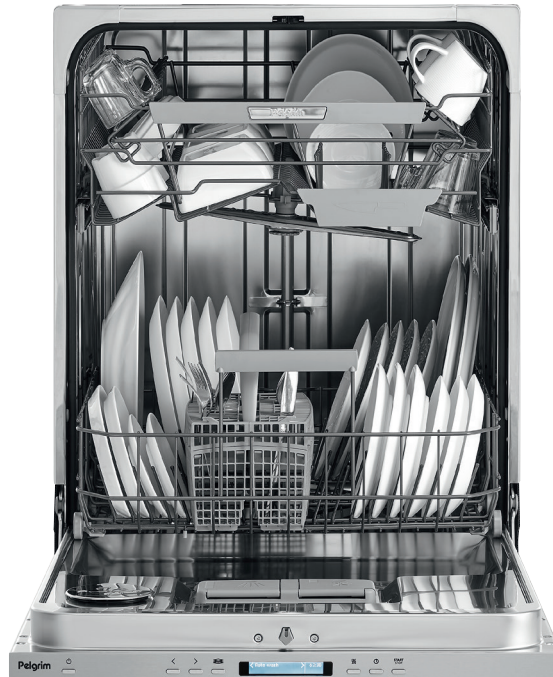

Vaatwasser XL, 86 cm hoog

GVW910XL

Groene
keuze

Specificaties

- 13 couverts
- 12 wasprogramma's
- Waterverbruik spaarprogramma 12,7 liter
- Geluidsniveau 44 dB(A)
- Energieklasse A+++
- Aansluitwaarde: 1700 W

Gebruikersgemak

- LCD display met druktoetsen (RVS paneel)
- Uitgestelde start van 1-24 uur
- Bovenkorf in hoogte verstelbaar (met volle belading)
- Handige wasprogramma's; halve belading (handmatig), SpeedWash, intensief, eco
- Extra opties voor wasprogramma's: tijdsduurverkorting en extra intensieve reiniging
- Nachtfunctie; sommige programma's te reduceren met 2 dB(A)
- Messenrek in bovenkorf
- XL model; 86 cm hoog voor verhoogd aanrechtblad

Schoonmaakgemak

- TurboDry; actieve droging voor extra droogkwaliteit
- Zelfreinigingsprogramma; maakt vaatwasser automatisch schoon
- 2 x turbo sproeier; extra sproeier die het meest hardnekkige vuil wegspoelt
- RVS sproeiarmen voor extra hygiëne