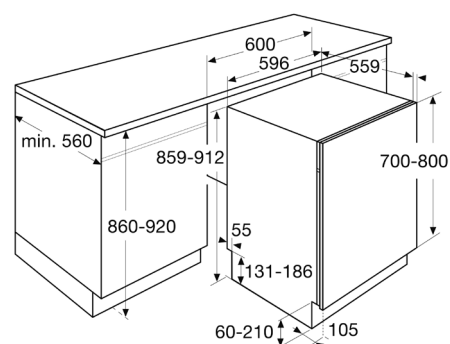

EAN nummer

- 8715393200259