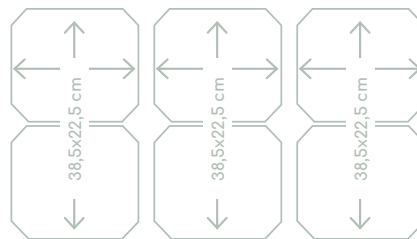

Inductie fornuis met multifunctionele oven, 90 cm breed

IF960RVS

Specificaties inductiekookplaat

- 6 x flexzone (voor met achter gekoppeld 38,5 x 22,5 cm) - 3000W
- 10 standen per kookzone
- Boostfunctie per kookzone; tijdelijk extra krachtig vermogen
- Aansluitwaarde: 10 812 W

Specificaties oven

- Binnenruimte: 98 liter (bruto)
- 8 ovenfuncties waaronder turbo-hetelucht, grillfunctie en bovenwarmte met hetelucht
- Extra functies: ontdooien en turbo voorverwarmfunctie
- Turbo voorverwarmfunctie; in 6 minuten op baktemperatuur
- Temperatuur regelbaar van 50 - 250 °C
- Energieklasse A

Gebruiksgemak

- Knoppen bediening (oven en kookplaat) en tiptoetsbediening (timer)
- 6 flexzones; rechthoekige zones die aan elkaar te koppelen zijn tot een groot kookoppervlak voor flexibel koken
- 4 insteekniveaus; op meerdere niveaus bakken
- Opbergklep onder de oven
- Elektrische timer (tot 99 min.), uitgestelde start en kookwekker
- Koele ovendeur, veilig door 3 glaslagen

Schoonmaakgemak

- Gladde ovendeur en binnenruimte uitneembaar
- Emaillie binnenruimte; voorkomt vuilaanhechting
- Uitneembare zijrekjes
- Stoomschoonprogramma

EAN nummer

- 8715393234117

Kookzones

Toebehoren

- 1 geëmailleerde bakplaat
- 2 grillroosters
- Stelpoten (+ 50 mm)

Accessoires

- SV222RVS Extra hoge verstelpoten

Ovenfuncties

Hulpfuncties