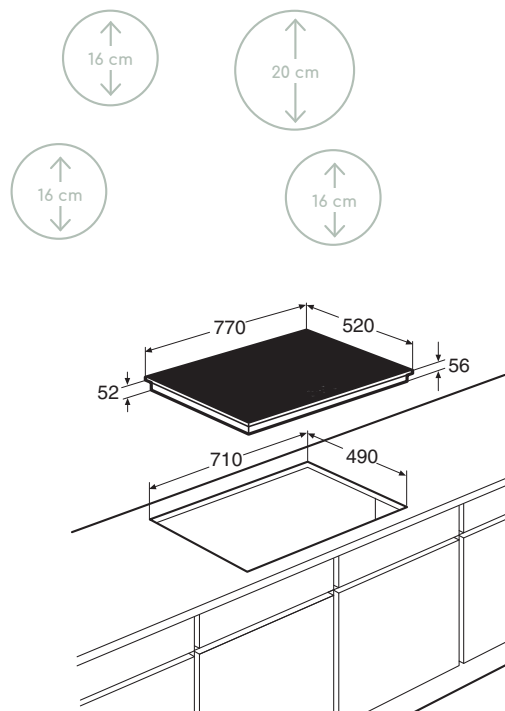

Kookzones

EAN nummer

- 8715393174963