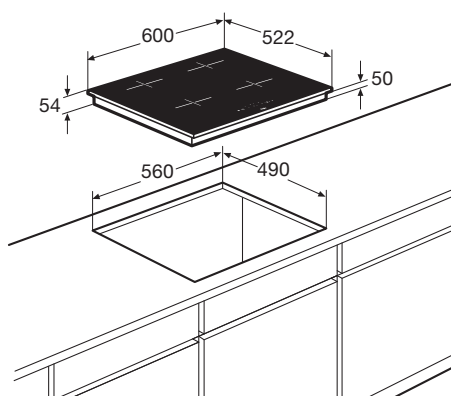

Kookzones

EAN nummer

- 8715393213006