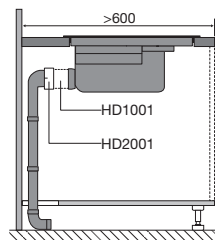

Zijaanzicht
werkblad 600 mm

Zijaanzicht
verdiept werkblad

Zijaanzicht
t.b.v. lade berekening

Bovenaanzicht

Vooraanzicht

Zijaanzicht met
PlasmaMade filter en adapter

Zijaanzicht met liggend
PlasmaMade filter en adapter