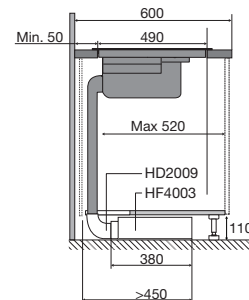

Zijaanzicht
werkblad 600 mm

Zijaanzicht
verdiept werkblad

Zijaanzicht
t.b.v. lade berekening

Bovenaanzicht

Vooraanzicht

Zijaanzicht met
PlasmaMade filter en adapter

Zijaanzicht met liggend
PlasmaMade filter en adapter

Totaal aanzicht

Opbouw

Vlak inbouw

Zijaanzicht werkblad 600 mm
HR0003

Code	A uitsparing	B kastbreedte	C plint
HR0003	602 mm	>800 mm	>80 mm