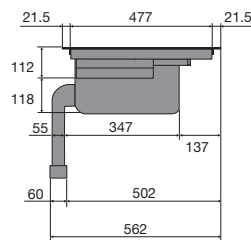

Veiligheid

- Inductiekookplaat met kinderslot en restwarmte indicatie
- Kookduurbegrenzing
- Veiligheidsuitschakeling bij extreem water overloop of oververhitting

Kookzones

Inductiekookplaat met afzuiging, 83 cm breed

Zijaanzicht
werkblad 600 mm

Zijaanzicht
verdiept werkblad

Zijaanzicht
t.b.v. lade berekening

Bovenaanzicht

Vooraanzicht

Zijaanzicht met
PlasmaMade filter en adapter

Zijaanzicht met liggend
PlasmaMade filter en adapter

Totaal aanzicht

Opbouw

Vlak inbouw

Zijaanzicht werkblad 600 mm
HR0003

Code	A uitsparing	B kastbreedte	C plint
HR0003	602 mm	>800 mm	>80 mm