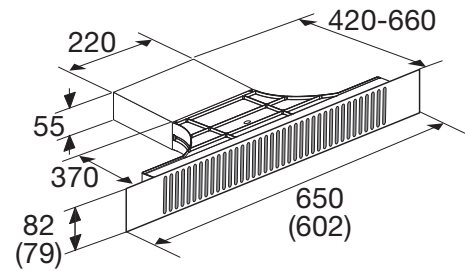

Inductiekookplaat met afzuiging, 83 cm breed

IKR4082M

Recirculatie startset inclusief fijnstoffilter
t.b.v. IKR4082F/M

HR0003

Specificaties

- Startset inclusief fijnstoffilter t.b.v. recirculatie
- Uitblaas d.m.v. plintrooster met magnetisch ophang systeem
- Fijnstoffiler gemakkelijk te vervangen zonder gereedschap
- Fijnstoffilter los te bestellen met typenummer HF3006