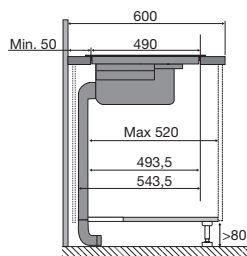

Veiligheid

- Inductiekookplaat met kinderslot en restwarmte indicatie
- Kookduurbegrenzing
- Veiligheidsuitschakeling bij extreem water overloop of oververhitting

Kookzones

Inductiekookplaat met afzuiging, 83 cm breed

Zijaanzicht
werkblad 600 mm

Zijaanzicht
verdiept werkblad

Zijaanzicht
t.b.v. lade berekening

Bovenaanzicht

Vooraanzicht

Zijaanzicht met
PlasmaMade filter en adapter

Zijaanzicht met liggend
PlasmaMade filter en adapter

Totaal aanzicht

Opbouw

Vlak inbouw

Zijaanzicht werkblad 600 mm
HR0003

Code	A uitsparing	B kastbreedte	C plint
HR0003	602 mm	>800 mm	>80 mm