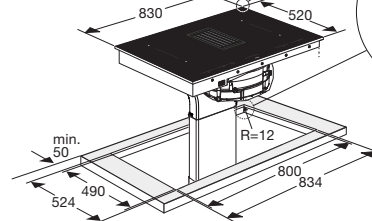

Zijaanzicht
werkblad 600 mm

Zijaanzicht
verdiept werkblad

Zijaanzicht
t.b.v. lade berekening

Bovenaanzicht

Vooraanzicht

Zijaanzicht met
PlasmaMade filter en adapter

Zijaanzicht met liggend
PlasmaMade filter en adapter

Totaal aanzicht

Opbouw

Vlak inbouw

Zijaanzicht werkblad 600 mm
HR0003

Code	A uitsparing	B kastbreedte	C plint
HR0003	602 mm	>800 mm	>80 mm