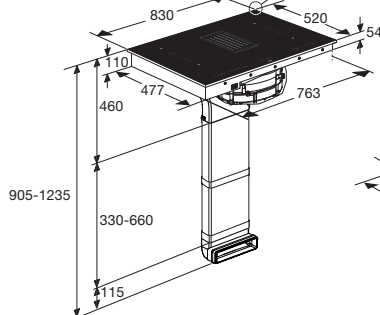

Zijaanzicht
werkblad 600 mm

Zijaanzicht
verdiept werkblad

Zijaanzicht
t.b.v. lade berekening

Bovenaanzicht

Vooraanzicht

Zijaanzicht met
PlasmaMade filter en adapter

Zijaanzicht met liggend
PlasmaMade filter en adapter

Totaal aanzicht

Opbouw

Vlak inbouw

Zijaanzicht werkblad 600 mm
HR0003

Code	A uitsparing	B kastbreedte	C plint
HR0003	602 mm	>800 mm	>80 mm