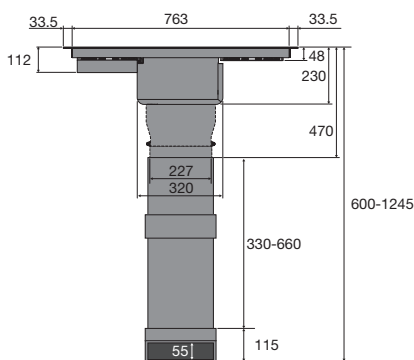

Zijaanzicht
werkblad 600 mm

Zijaanzicht
verdiept werkblad

Zijaanzicht
t.b.v. lade berekening

Bovenaanzicht

Vooraanzicht

Zijaanzicht met
PlasmaMade filter en adapter

Zijaanzicht met liggend
PlasmaMade filter en adapter

Totaal aanzicht

Opbouw

Vlak inbouw

Zijaanzicht werkblad 600 mm
HR0003

Code	A uitsparing	B kastbreedte	C plint
HR0003	602 mm	>800 mm	>80 mm