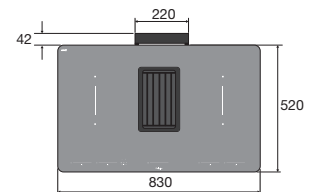

Zijaanzicht
werkblad 600 mm

Zijaanzicht
verdiept werkblad

Zijaanzicht
t.b.v. lade berekening

Bovenaanzicht

Vooraanzicht

Zijaanzicht met
PlasmaMade filter en adapter

Zijaanzicht met liggend
PlasmaMade filter en adapter

Totaal aanzicht

Opbouw

Vlak inbouw

Zijaanzicht werkblad 600 mm
HR0003

Code	A uitsparing	B kastbreedte	C plint
HR0003	602 mm	>800 mm	>80 mm