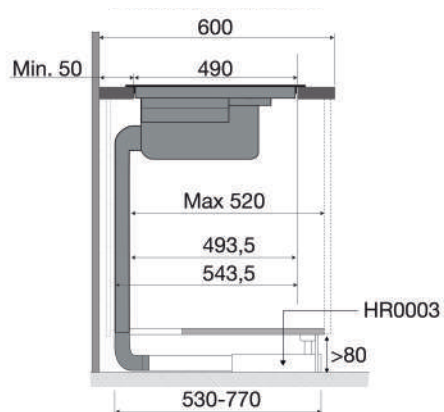

Specificaties inductiekookplaat

- 4 x flexzone (voor met achter gekoppeld 38,5 x 22,5 cm) - 40 - 3700 W
- 10 standen per kookzone
- Boostfunctie; tijdelijk extra hoge inductiecapaciteit
- Energiezuinig door A+ inductiezones; 2 liter water kookt 3 minuten sneller dan bij reguliere inductiezones

Veiligheid

- Inductiekookplaat met kinderslot en restwarmte indicatie
- Kookduurbegrenzing
- Veiligheidsuitschakeling bij extreem water overloop of oververhitting

Kookzones

Inductiekookplaat met afzuiging, 83 cm breed

Zijaanzicht
werkblad 600 mm

Zijaanzicht
verdiept werkblad

Zijaanzicht
t.b.v. lade berekening

Bovenaanzicht

Vooraanzicht

Zijaanzicht met
PlasmaMade filter en adapter

Zijaanzicht met liggend
PlasmaMade filter en adapter

Totaal aanzicht

Opbouw

Vlak inbouw

Zijaanzicht werkblad 600 mm
HR0003

Code	A uitsparing	B kastbreedte	C plint
HR0003	602 mm	>800 mm	>80 mm