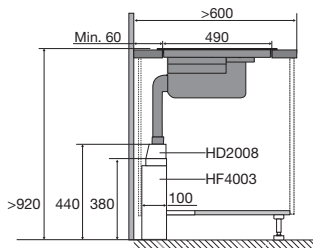

Zijaanzicht
werkblad 600 mm

Zijaanzicht
verdiept werkblad

Zijaanzicht
t.b.v. lade berekening

Bovenaanzicht

Vooraanzicht

Zijaanzicht met
PlasmaMade filter en adapter

Zijaanzicht met liggend
PlasmaMade filter en adapter

Totaal aanzicht

Opbouw

Vlak inbouw

Zijaanzicht werkblad 600 mm
HR0003

Code	A uitsparing	B kastbreedte	C plint
HR0003	602 mm	>800 mm	>80 mm