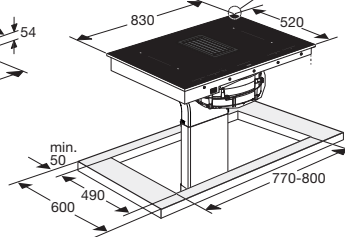

Zijaanzicht
werkblad 600 mm

Zijaanzicht
verdiept werkblad

Zijaanzicht
t.b.v. lade berekening

Bovenaanzicht

Vooraanzicht

Zijaanzicht met
PlasmaMade filter en adapter

Zijaanzicht met liggend
PlasmaMade filter en adapter

Totaal aanzicht

Opbouw

Vlak inbouw

Zijaanzicht werkblad 600 mm
HR0003

Code	A uitsparing	B kastbreedte	C plint
HR0003	602 mm	>800 mm	>80 mm