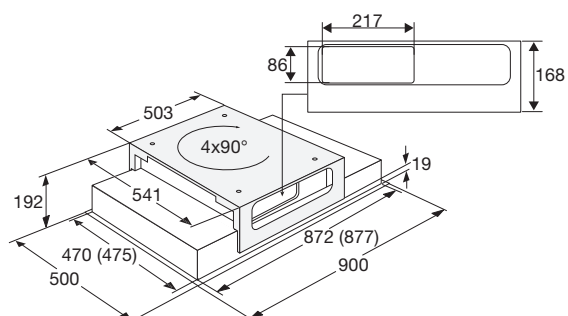

EAN nummer

- 8715393214591