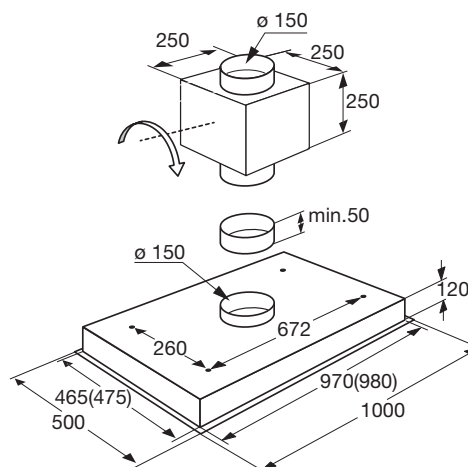

EAN nummer

- 8715393120977