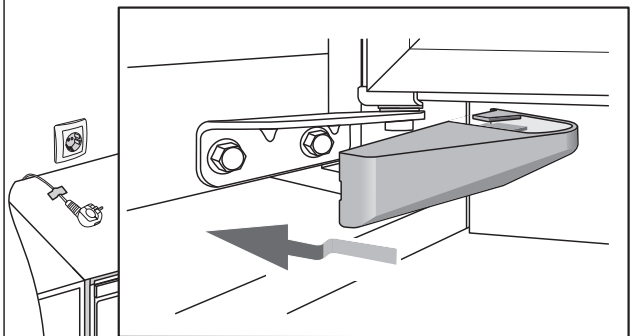

12.2

a

L 1x N 1x

b

M 1x

C

VGRADNJA COOLER BI540
DRSNI TEČAJ ATA

623951