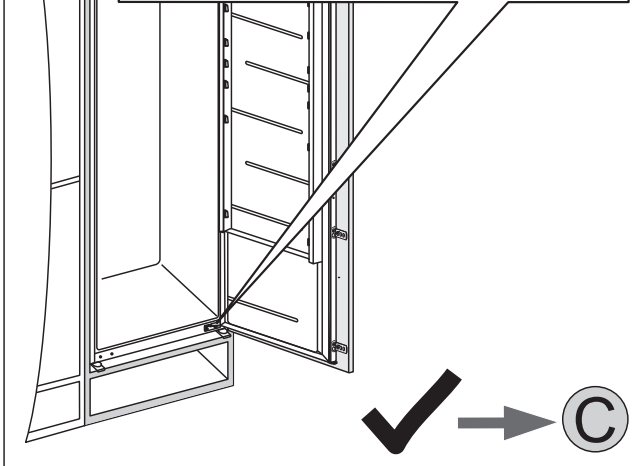

12.2

a

L 1x N 1x

b

M 1x

C

VGRADNJA COOLER BI540
DRSNI TEČAJ ATA

623951