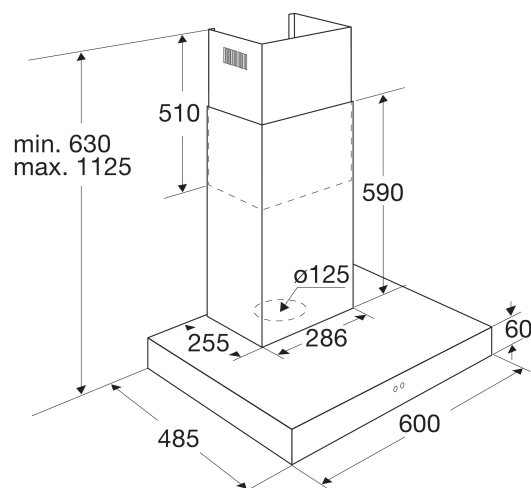

EAN nummer

- 8715393119186