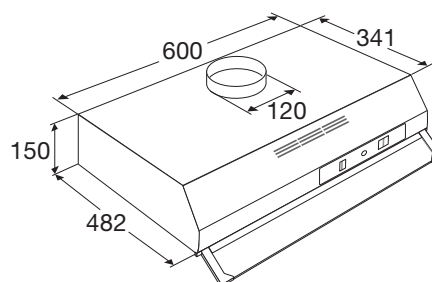

EAN nummer

- 8715393186744