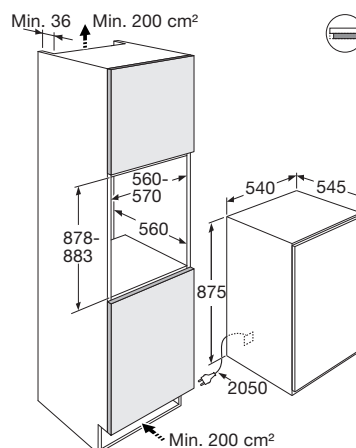

EAN nummer

- 8715393214492