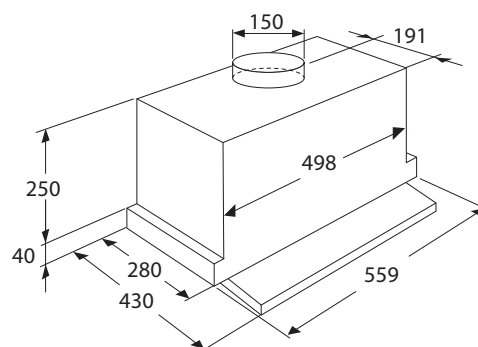

EAN nummer

- 8715393174550