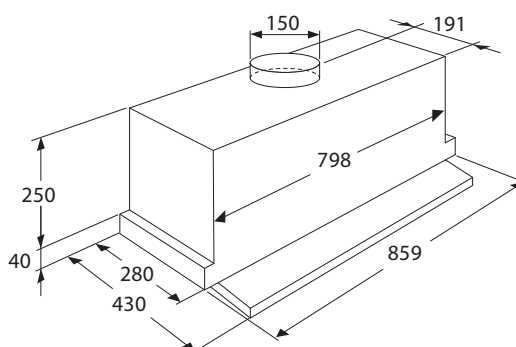

EAN nummer

- 8715393174543